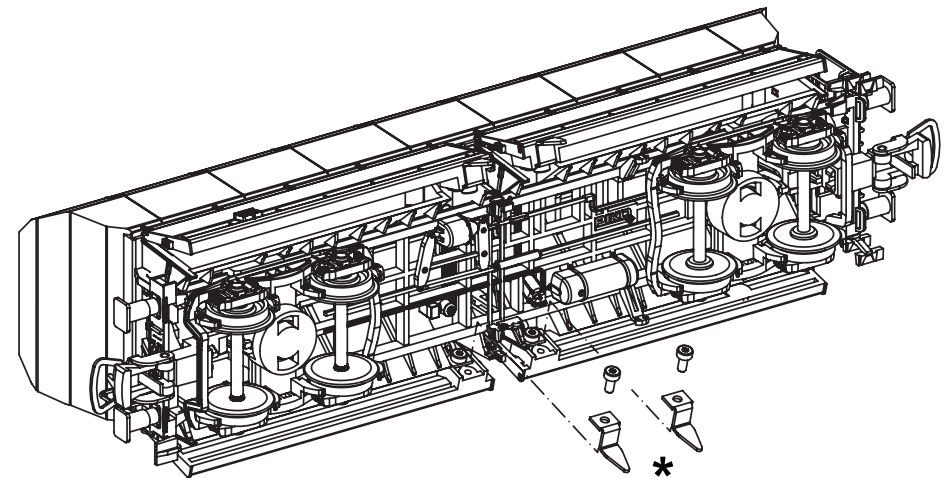

订购配件时请附上完整的配件号码。注：这个模型，只有以下配件可订购！

Schüttgutwagen Falns

Hopper Car Falns / Wagon silo à bogies
Falns / 漏斗车

包装及说明书内包含重要信息, 请保留备用

Montageanleitung / Installation Instructions / Notice de montage / 装配说明书

* Funktionsteile zur Selbstmontage (nur benötigt in Verbindung mit Entladebrücke #61122)

Functional parts for self-assembly (only required in conjunction with unloading gantry # 61122) /

Les pièces fonctionnelles pour l'auto-assemblage (requis uniquement en combinaison avec
déchargement portique # 61122) /