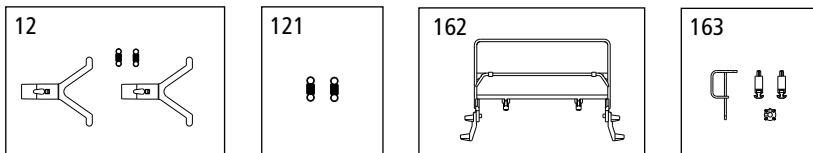

Ersatzteile

Spare Parts / Pièces détachées / 零件

Bei Ersatzteilanforderung bitte immer die vollständige Ersatzteil-Nr. angeben.
Hinweis: Für dieses Modell sind nur die unten aufgeführten Ersatzteile erhältlich!

Please order the wanted spare part with the complete spare part item number.
Note: Only the spare parts listed below are available for this model!

Pour commander des pièces de rechange, ne pas oublier de donner le Numéro d'Article de la pièce demandée.
Note: Seules les pièces demandées sont disponibles pour ce modèle!

订购配件时请附上完整的配件号码。注：这个模型，只有以下配件可订购！