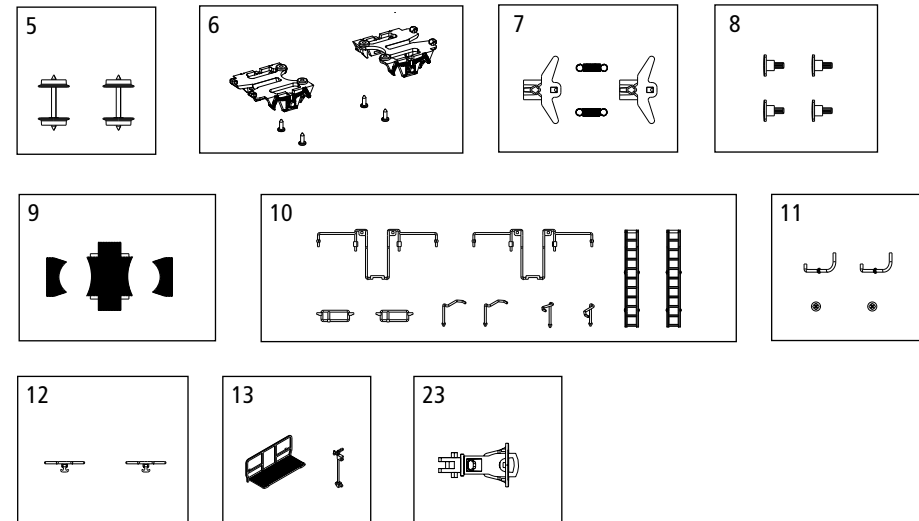

*Grupo de precio *价格表 *Priscategoríe *ценовая категория

Zementsilowagen

Cement Silo Car

Wagon silo à ciment

水泥车

包装及说明书内包含重要信息,请保留备用

ERSATZTEILE

Spare parts · Pièces détachées · Parti di ricambio
Repuestos · 配件 · Reserveonderdelen · Запасные части

Bei Ersatzteilenanforderung bitte immer die vollständige Ersatzteil-Nr. angeben.
Hinweis: Für dieses Modell sind nur die unten aufgeführten Ersatzteile erhältlich!

Please order the wanted spare part with the complete spare part item number.
Note: Only the spare parts listed below are available for this model!

Pour commander des pièces de rechange, ne pas oublier de donner le Numéro d'Article de la pièce demandée.
Note: Seules les pièces demandée sont disponibles pour ce modèle!

订购配件时请附上完整的配件号码。注: 这个模型, 只有以下配件可订购!

47754-90-7000

PIKO Spielwaren GmbH · Lutherstraße 30 · 96515 Sonneberg · GERMANY
德国比高有限公司 · 德国图林根州索内堡市路德街30号